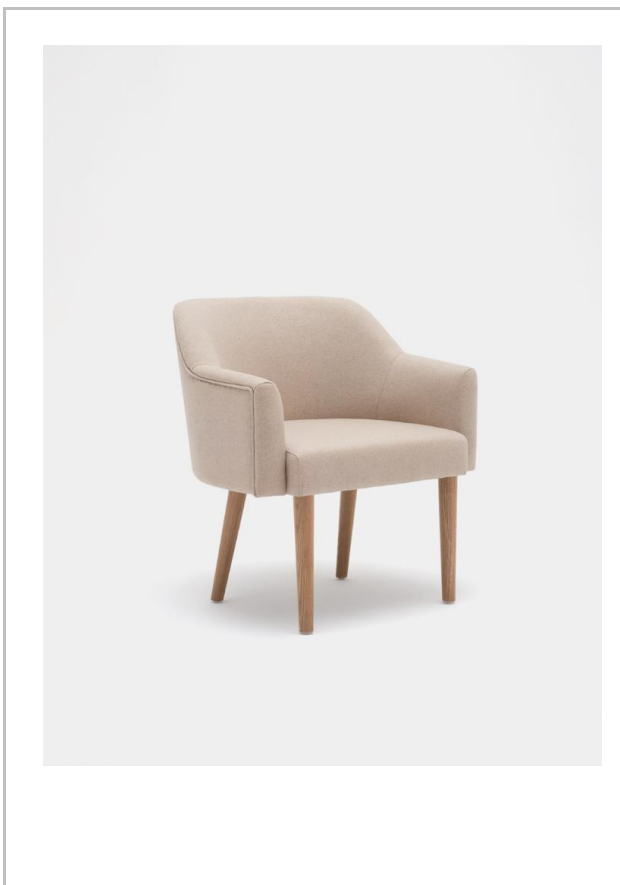

## B-FUM 1

designed by Tomek Rygalik / Studio Rygalik

**materiał** buk, dąb

### wymiary

wys.

810

sz.

715

gł.

670

wys. siedziska