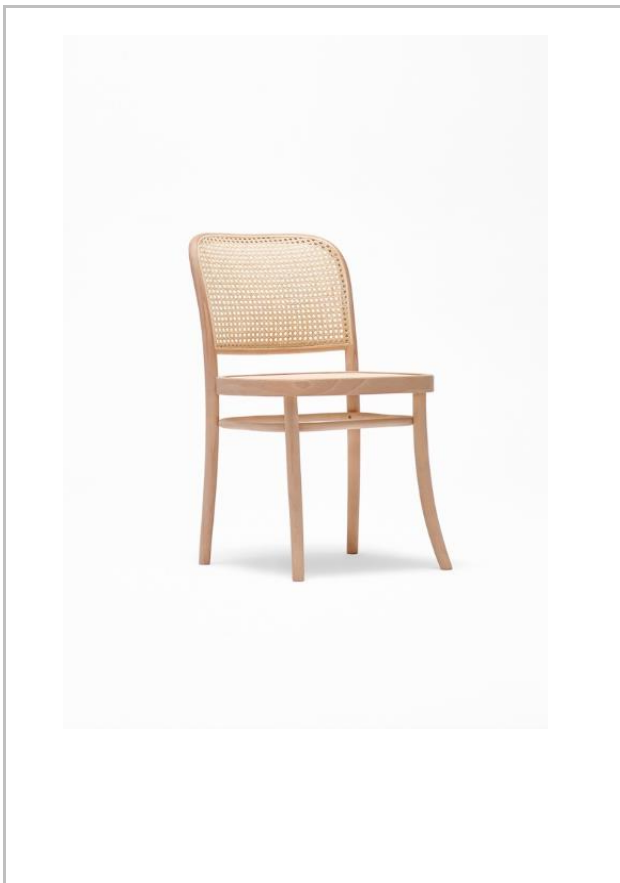

Producent Paged Meble S.A.

A-8120 - BEKO

designed by Tomek Rygalik / Studio Rygalik

materiał buk

wymiary

wys.

805

sz.

445

gł.

540

wys. siedziska

460

wys. podłokietnika

x

pakowanie

Stelaż wykonany z drewna bukowego

Siedzisko

Wykonane ze sklejki bukowej profilowej, grubość 3 mm.

Oparcie

Wykonane z litego drewna bukowego oraz maty imitującej ręczny wyplot z trzciny

TEST WYTRZYMAŁOŚCIOWY - 8000 CYKLI