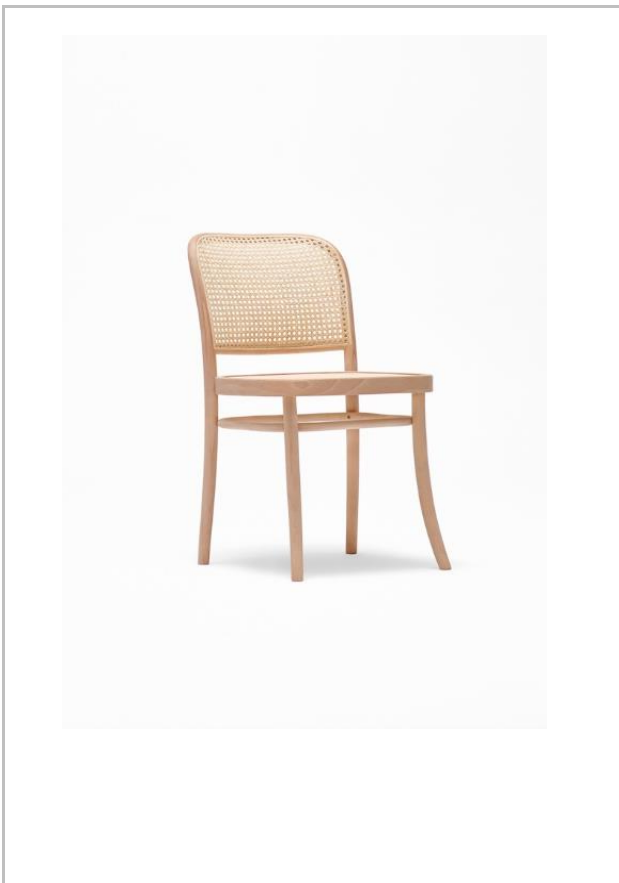

Producent Paged Meble S.A.

A-8120 - BEKO

designed by Tomek Rygalik / Studio Rygalik

materiał buk

wymiary

wys.

805

sz.

445

gł.

540

wys. siedziska

460

wys. podłokietnika

x

pakowanie

Stelaż wykonany z drewna bukowego

Siedzisko

Wykonane ze sklejki bukowej profilowej, grubość 3 mm.

Oparcie

Wykonane z litego drewna bukowego oraz ręcznego wyplotu z trzciny

TEST WYTRZYMAŁOŚCIOWY - 8000 CYKLI