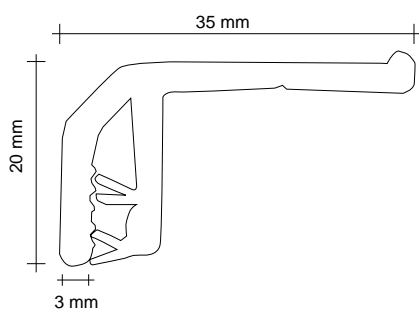

Matière : **PVC bi-matière**  
(lèvre souple)

Section : **40 x 10 mm**

Longueur : **2 m ou 3 m**

Couleur : **noir**

Material : **PVC bi-material**  
(flexible lip)

Cross-section : **40 x 10 mm**

Length : **2 m or 3 m**

Color : **black**

Ref. **CSPR2**

Matière : **PVC extrudé**

Section : **26 x 7 mm**

Longueur : **2 m ou 3 m**

Couleur : **blanc**

Material : **extruded PVC**

Cross-section : **26 x 7 mm**

Length : **2 m or 3 m**

Color : **white**

Ref. **CSPR4**

Matière : **PVC extrudé**

Section : **35 x 20 mm**

Longueur : **2 m ou 3 m**

Couleur : **blanc**

Material : **PVC extrudé**

Ref. **C SPR7**

Matière : **PVC extrudé**  
(deux parties)

Section : **23 x 17 mm**

Longueur : **2 m et 3 m**

Couleur : **blanc**

Material : **extruded PVC**  
(two part)

Cross-section : **23 x 17 mm**

Length : **2 m & 3 m**