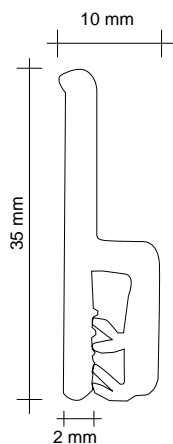

Ref. **C SPR7**

Matière : **PVC extrudé**  
(deux parties)

Section : **23 x 17 mm**

Longueur : **2 m et 3 m**

Couleur : **blanc**

Material : **extruded PVC**  
(two part)

Cross-section : **23 x 17 mm**

Length : **2 m & 3 m**

Color : **white**

Ref. **C SCL2**

Matière : **PVC bi-matière**  
(lèvre souple)

Section : **33 x 19 mm**

Longueur : **2 m ou 3 m**

Couleur : **blanc**

Material : **PVC bi-material**  
(flexible lip)

Cross-section : **33 x 19 mm**

Length : **2 m or 3 m**

Color : **white**

Ref. **C SPR3**

Matière : **PVC**

Section : **35 x 10 mm**

Longueur : **2 m ou 3 m**

Couleur : **blanc**

Material : **PVC**

Cross-section : **35 x 10 mm**

Length : **2 m or 3 m**

Color : **white**