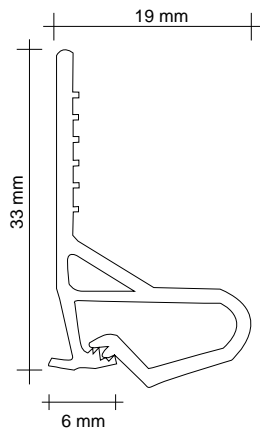

Length : **2 m or 3 m**

Color : **white**

Ref. **CSPR4**

Matière : **PVC extrudé**

Section : **35 x 20 mm**

Longueur : **2 m ou 3 m**

Couleur : **blanc**

Material : **PVC extrudé**

Ref. **C SPR7**

Matière : **PVC extrudé**  
(deux parties)

Section : **23 x 17 mm**

Longueur : **2 m et 3 m**

Couleur : **blanc**

Material : **extruded PVC**  
(two part)

Cross-section : **23 x 17 mm**

Length : **2 m & 3 m**

Color : **white**

Ref. **C SCL2**

Matière : **PVC bi-matière**  
(lèvre souple)

Section : **33 x 19 mm**

Longueur : **2 m ou 3 m**

Couleur : **blanc**

Material : **PVC bi-material**  
(flexible lip)

Cross-section : **33 x 19 mm**

Cross-section : **35 x 10 mm**

Length : **2 m or 3 m**

Color : **white**