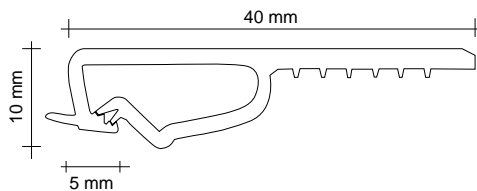

Longueur : **2.5 m**

Couleur : **blanc**

Material : **extruded PVC**

Cross-section : **28 x 11 mm**

Length : **2.5 m**

Color : **white**

Ref. **CSCL10**

Matière : **PVC bi-matière**  
(lèvre souple)

Section : **40 x 10 mm**

Longueur : **2 m ou 3 m**

Couleur : **blanc**

Material : **PVC bi-material**  
(flexible lip)

Cross-section : **40 x 10 mm**

Length : **2 m or 3 m**

Color : **white**

Ref. **CSCL10B**

Matière : **PVC bi-matière**  
(lèvre souple)

Section : **40 x 10 mm**

Longueur : **2 m ou 3 m**

Couleur : **noir**

Material : **PVC bi-material**  
(flexible lip)

Cross-section : **40 x 10 mm**

Length : **2 m or 3 m**

Cross-section : **35 x 10 mm**

Length : **2 m or 3 m**

Color : **white**