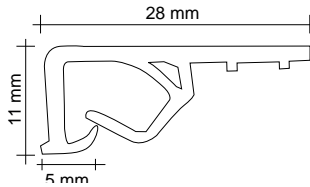

FICHE TECHNIQUE : **Profilés**

TECHNICAL DATA SHEET : **Fixing frame**

profilés pour textiles techniques - fixing frame for technical fabrics

Ref. **CSCL1**

Matière : **PVC extrudé**

Section : **28 x 11 mm**

Longueur : **2.5 m**

Couleur : **blanc**

Material : **extruded PVC**

Cross-section : **28 x 11 mm**

Length : **2.5 m**

Color : **white**