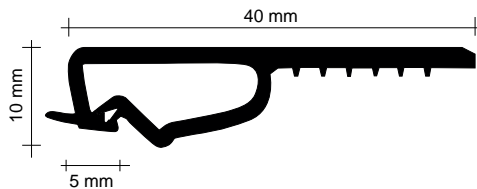

Longueur : **2.5 m**

Couleur : **blanc**

Material : **extruded PVC**

Cross-section : **28 x 11 mm**

Length : **2.5 m**

Color : **white**

Ref. **CSCL10**

Matière : **PVC bi-matière**  
(lèvre souple)

Section : **40 x 10 mm**

Longueur : **2 m ou 3 m**

Couleur : **blanc**

Material : **PVC bi-material**  
(flexible lip)

Cross-section : **40 x 10 mm**

Length : **2 m or 3 m**

Color : **white**

Ref. **CSCL10B**

Matière : **PVC bi-matière**  
(lèvre souple)

Section : **40 x 10 mm**

Longueur : **2 m ou 3 m**

Couleur : **noir**

Material : **PVC bi-material**  
(flexible lip)

Cross-section : **40 x 10 mm**

Length : **2 m or 3 m**

Length : **2 m or 3 m**

Color : **white**

Ref. **CSPR4**

Matière : **PVC extrudé**

Section : **35 x 20 mm**

Longueur : **2 m ou 3 m**

Couleur : **blanc**

Material : **PVC extrudé**