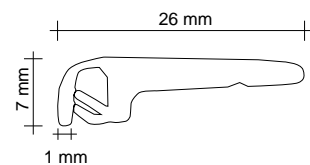

Section : **40 x 10 mm**

Longueur : **2 m ou 3 m**

Couleur : **blanc**

Material : **PVC bi-material**  
(flexible lip)

Cross-section : **40 x 10 mm**

Length : **2 m or 3 m**

Color : **white**

Ref. **CSCL10B**

Matière : **PVC bi-matière**  
(lèvre souple)

Section : **40 x 10 mm**

Longueur : **2 m ou 3 m**

Couleur : **noir**

Material : **PVC bi-material**  
(flexible lip)

Cross-section : **40 x 10 mm**

Length : **2 m or 3 m**

Color : **black**

Ref. **CSPR2**

Matière : **PVC extrudé**

Section : **26 x 7 mm**

Longueur : **2 m ou 3 m**

Couleur : **blanc**

Material : **extruded PVC**

Cross-section : **26 x 7 mm**

Length : **2 m or 3 m**

Color : **white**

Ref. **CSPR4**

Matière : **PVC extrudé**

Section : **35 x 20 mm**

Longueur : **2 m ou 3 m**

Couleur : **blanc**

Material : **PVC extrudé**