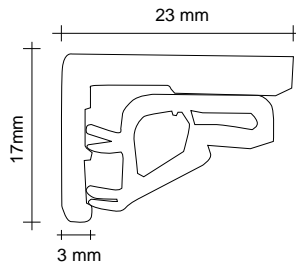

Length : **2 m or 3 m**

Color : **white**

Ref. **CSPR4**

Matière : **PVC extrudé**

Section : **35 x 20 mm**

Longueur : **2 m ou 3 m**

Couleur : **blanc**

Material : **PVC extrudé**

Cross-section : **35 x 20 mm**

Length : **2 m or 3 m**

Color : **white**

FICHE TECHNIQUE : **Profilés**

TECHNICAL DATA SHEET : **Fixing frame**

profilés pour textiles techniques - fixing frame for technical fabrics

Ref. **C SPR7**

Matière : **PVC extrudé**  
(deux parties)

Section : **23 x 17 mm**

Longueur : **2 m et 3 m**

Couleur : **blanc**

Material : **extruded PVC**  
(two part)

Cross-section : **23 x 17 mm**

Length : **2 m & 3 m**

Color : **white**

Ref. **C SCL2**

Matière : **PVC bi-matière**  
(lèvre souple)

Section : **33 x 19 mm**

Longueur : **2 m ou 3 m**

Couleur : **blanc**

Material : **PVC bi-material**  
(flexible lip)

Cross-section : **33 x 19 mm**