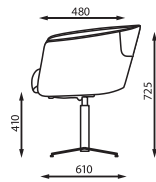

In Access LOUNGE – podkreśla kameralny charakter miejsca, budując odpowiedni klimat za pomocą zaokrąglonej formy i połączenia koloru.

Möglichkeit von Montage einer Ablage statt Sitzschale.

Possibility to mount a table top instead of the seat.

Możliwość zamontowania blatu zamiast siedziska.

LU 216

LU 217

LU 220

LU 225

LU 230

LU 240

LU 216

15kg
brutto
D / W / H
610/660/960mm

LU 217

15kg
brutto
D / W / H
610/660/960mm

LU 220

10kg
brutto
D / W / H
610/660/960mm

LU 225

10kg
brutto
D / W / H
610/660/960mm

LU 230

12kg
brutto
D / W / H
610/660/960mm

LU 240

15kg
brutto
D / W / H
610/660/960mm

LU 222
31kg

LU 223
46kg

LU 224
58kg

LU 224T3
58kg

ul. Wybickiego 2A, Manieczki, 63-112 Brodnica k. Poznań, POLSKA
tel.: + 48 (61) 281 22 25, fax: + 48 (61) 281 22 54, e-mail: biuro@bejot.eu
www.bejot.eu