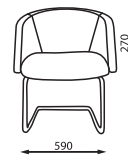

In Access LOUNGE – podkreśla kameralny charakter miejsca, budując odpowiedni klimat za pomocą zaokrąglonej formy i połączenia koloru.

Möglichkeit von Montage einer Ablage statt Sitzschale.

Possibility to mount a table top instead of the seat.

Możliwość zamontowania blatu zamiast siedziska.

LU 216

LU 217

LU 220

LU 225

LU 230

LU 240

LU 216

15kg
brutto
D / W / H
610/660/960mm

LU 217

15kg
brutto
D / W / H
610/660/960mm

LU 220

10kg
brutto
D / W / H
610/660/960mm

LU 225

10kg
brutto
D / W / H
610/660/960mm

LU 230