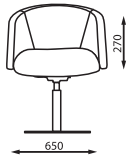

In Access LOUNGE – podkreśla kameralny charakter miejsca, budując odpowiedni klimat za pomocą zaokrąglonej formy i połączenia koloru.

Möglichkeit von Montage einer Ablage statt Sitzschale.

Possibility to mount a table top instead of the seat.

Możliwość zamontowania blatu zamiast siedziska.

LU 216

LU 217

LU 220

LU 225

LU 230

LU 240

LU 216

15kg
brutto
D / W / H
610/660/960mm

LU 217

15kg
brutto
D / W / H
610/660/960mm

LU 220

10kg
brutto
D / W / H
610/660/960mm

LU 225

10kg
brutto
D / W / H
610/660/960mm

LU 230