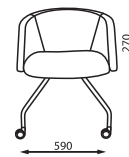

In Access LOUNGE – podkreśla kameralny charakter miejsca, budując odpowiedni klimat za pomocą zaokrąglonej formy i połączenia koloru.

Möglichkeit von Montage einer Ablage statt Sitzschale.

Possibility to mount a table top instead of the seat.

Możliwość zamontowania blatu zamiast siedziska.

LU 216

LU 217

LU 220

LU 225

LU 230

LU 240

LU 216

15kg
brutto
D / W / H
610/660/960mm

LU 217

15kg
brutto
D / W / H
610/660/960mm

LU 220

10kg
brutto
D / W / H
610/660/960mm

LU 225

10kg
brutto
D / W / H
610/660/960mm

LU 230