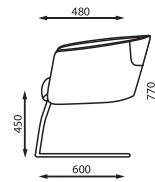

Możliwość zamontowania blatu zamiast siedziska.

LU 216

LU 217

LU 220

LU 225

LU 230

LU 240

LU 216

15kg
brutto
D / W / H
610/660/960mm

LU 217

15kg
brutto
D / W / H
610/660/960mm

LU 220

10kg
brutto
D / W / H
610/660/960mm

LU 225

10kg
brutto
D / W / H
610/660/960mm

LU 230

12kg
brutto
D / W / H
610/660/960mm

LU 240

15kg
brutto
D / W / H
610/660/960mm

LU 222
31kg

LU 223
46kg

LU 224
58kg

LU 224T3
58kg

ul. Wybickiego 2A, Manieczki, 63-112 Brodnica k. Poznań, POLSKA
tel.: + 48 (61) 281 22 25, fax: + 48 (61) 281 22 54, e-mail: biuro@bejot.eu
www.bejot.eu