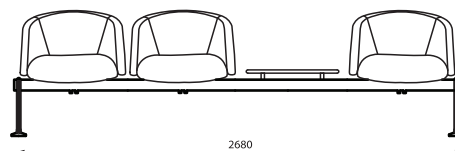

In Access LOUNGE – podkreśla kameralny charakter miejsca, budując odpowiedni klimat za pomocą zaokrąglonej formy i połączenia koloru.

Möglichkeit von Montage einer Ablage statt Sitzschale.

Possibility to mount a table top instead of the seat.

15kg
brutto
D / W / H
610/660/960mm

LU 217

15kg
brutto
D / W / H
610/660/960mm

LU 220

10kg
brutto
D / W / H
610/660/960mm

LU 225

10kg
brutto
D / W / H
610/660/960mm

LU 230

12kg
brutto
D / W / H
610/660/960mm

LU 240

15kg
brutto
D / W / H
610/660/960mm

LU 222
31kg

LU 223
46kg

LU 224
58kg

LU 224T3
58kg

ul. Wybickiego 2A, Manieczki, 63-112 Brodnica k. Poznań, POLSKA
tel.: + 48 (61) 281 22 25, fax: + 48 (61) 281 22 54, e-mail: biuro@bejot.eu
www.bejot.eu