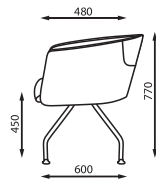

Możliwość zamontowania blatu zamiast siedziska.

LU 216

LU 217

LU 220

LU 225

LU 230

LU 240

LU 216

15kg
brutto
D / W / H
610/660/960mm

LU 217

15kg
brutto
D / W / H
610/660/960mm

LU 220

10kg
brutto
D / W / H
610/660/960mm

LU 225

10kg
brutto
D / W / H
610/660/960mm

LU 230

12kg
brutto
D / W / H
610/660/960mm

LU 240

15kg
brutto
D / W / H
610/660/960mm

LU 222
31kg

LU 223
46kg

LU 224
58kg

LU 224T3
58kg

ul. Wybickiego 2A, Manieczki, 63-112 Brodnica k. Poznań, POLSKA
tel.: + 48 (61) 281 22 25, fax: + 48 (61) 281 22 54, e-mail: biuro@bejot.eu
www.bejot.eu