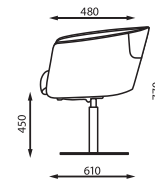

Możliwość zamontowania blatu zamiast siedziska.

LU 216

LU 217

LU 220

LU 225

LU 230

LU 240

LU 216

15kg
brutto
D / W / H
610/660/960mm

LU 217

15kg
brutto
D / W / H
610/660/960mm

LU 220

10kg
brutto
D / W / H
610/660/960mm

LU 225

10kg
brutto
D / W / H
610/660/960mm

LU 230

12kg
brutto
D / W / H
610/660/960mm

LU 240

15kg
brutto
D / W / H
610/660/960mm

LU 222
31kg

LU 223
46kg

LU 224
58kg

LU 224T3
58kg

ul. Wybickiego 2A, Manieczki, 63-112 Brodnica k. Poznań, POLSKA
tel.: + 48 (61) 281 22 25, fax: + 48 (61) 281 22 54, e-mail: biuro@bejot.eu
www.bejot.eu