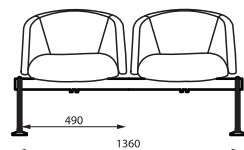

15kg
brutto
D / W / H
610/660/960mm

LU 217

15kg
brutto
D / W / H
610/660/960mm

LU 220

10kg
brutto
D / W / H
610/660/960mm

LU 225

10kg
brutto
D / W / H
610/660/960mm

LU 230

12kg
brutto
D / W / H
610/660/960mm

LU 240

15kg
brutto
D / W / H
610/660/960mm

LU 222
31kg

LU 223
46kg

LU 224
58kg

LU 224T3
58kg

ul. Wybickiego 2A, Manieczki, 63-112 Brodnica k. Poznań, POLSKA
tel.: + 48 (61) 281 22 25, fax: + 48 (61) 281 22 54, e-mail: biuro@bejot.eu
www.bejot.eu