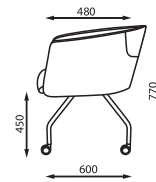

Możliwość zamontowania blatu zamiast siedziska.

LU 216

LU 217

LU 220

LU 225

LU 230

LU 240

LU 216

15kg
brutto
D / W / H
610/660/960mm

LU 217

15kg
brutto
D / W / H
610/660/960mm

LU 220

10kg
brutto
D / W / H
610/660/960mm

LU 225

10kg
brutto
D / W / H
610/660/960mm

LU 230

12kg
brutto
D / W / H
610/660/960mm

LU 240

15kg
brutto
D / W / H
610/660/960mm

LU 222
31kg

LU 223
46kg

LU 224
58kg

LU 224T3
58kg

ul. Wybickiego 2A, Manieczki, 63-112 Brodnica k. Poznań, POLSKA
tel.: + 48 (61) 281 22 25, fax: + 48 (61) 281 22 54, e-mail: biuro@bejot.eu
www.bejot.eu