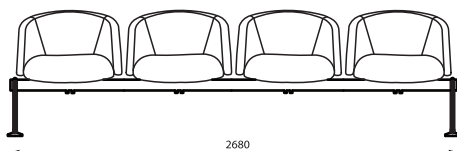

In Access LOUNGE – podkreśla kameralny charakter miejsca, budując odpowiedni klimat za pomocą zaokrąglonej formy i połączenia koloru.

Möglichkeit von Montage einer Ablage statt Sitzschale.

Possibility to mount a table top instead of the seat.

12kg
brutto
D / W / H
610/660/960mm

LU 240

15kg
brutto
D / W / H
610/660/960mm

LU 222
31kg

LU 223
46kg

LU 224
58kg

LU 224T3
58kg

ul. Wybickiego 2A, Manieczki, 63-112 Brodnica k. Poznań, POLSKA
tel.: + 48 (61) 281 22 25, fax: + 48 (61) 281 22 54, e-mail: biuro@bejot.eu
www.bejot.eu