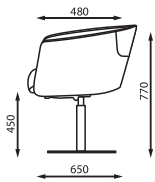

In Access LOUNGE – podkreśla kameralny charakter miejsca, budując odpowiedni klimat za pomocą zaokrąglonej formy i połączenia koloru.

Möglichkeit von Montage einer Ablage statt Sitzschale.

Possibility to mount a table top instead of the seat.

Możliwość zamontowania blatu zamiast siedziska.

LU 216

LU 217

LU 220

LU 225

LU 230

LU 240

LU 216

15kg
brutto
D / W / H
610/660/960mm

LU 217

15kg
brutto
D / W / H
610/660/960mm

LU 220

10kg
brutto
D / W / H
610/660/960mm

LU 225

10kg
brutto
D / W / H
610/660/960mm

LU 230

12kg
brutto
D / W / H
610/660/960mm

LU 240

15kg
brutto
D / W / H
610/660/960mm

LU 222
31kg

LU 223
46kg

LU 224
58kg

LU 224T3
58kg

ul. Wybickiego 2A, Manieczki, 63-112 Brodnica k. Poznań, POLSKA
tel.: + 48 (61) 281 22 25, fax: + 48 (61) 281 22 54, e-mail: biuro@bejot.eu
www.bejot.eu