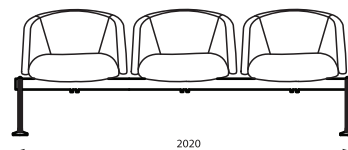

In Access LOUNGE – podkreśla kameralny charakter miejsca, budując odpowiedni klimat za pomocą zaokrąglonej formy i połączenia koloru.

Möglichkeit von Montage einer Ablage statt Sitzschale.

Possibility to mount a table top instead of the seat.

15kg
brutto
D / W / H
610/660/960mm

LU 217

15kg
brutto
D / W / H
610/660/960mm

LU 220

10kg
brutto
D / W / H
610/660/960mm

LU 225

10kg
brutto
D / W / H
610/660/960mm

LU 230

12kg
brutto
D / W / H
610/660/960mm

LU 240

15kg
brutto
D / W / H
610/660/960mm

LU 222
31kg

LU 223
46kg

LU 224
58kg

LU 224T3
58kg

ul. Wybickiego 2A, Manieczki, 63-112 Brodnica k. Poznań, POLSKA
tel.: + 48 (61) 281 22 25, fax: + 48 (61) 281 22 54, e-mail: biuro@bejot.eu
www.bejot.eu