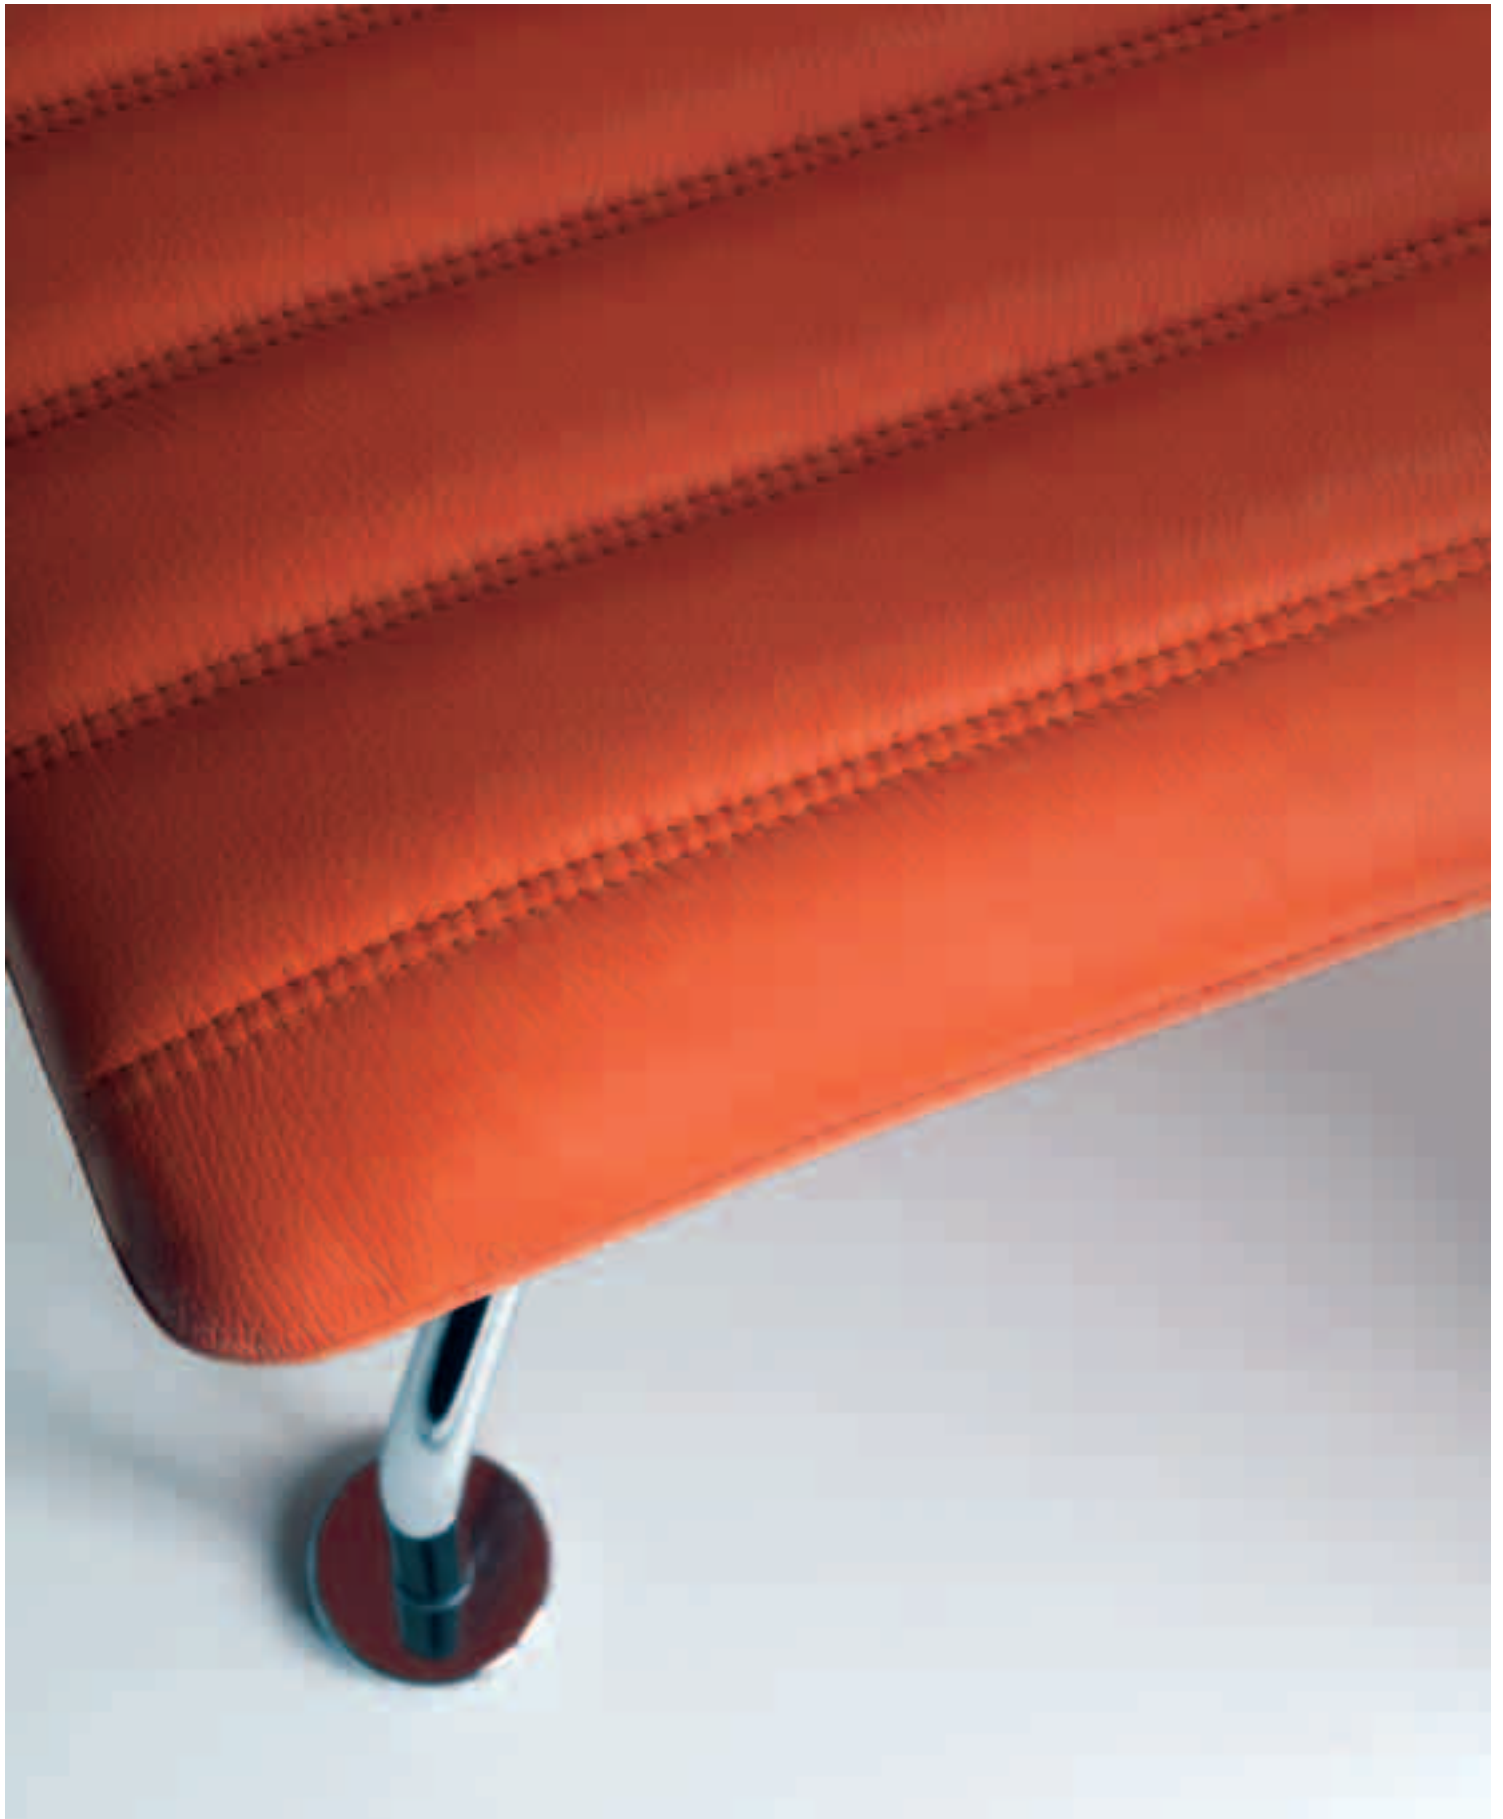

Mody

Polski
English

b n
OFFICE SOLUTION

Najłatwiej zrelaksować się w spokojnym, ładnym otoczeniu.
Mody to sofa lekka i delikatna, ale niebanalna i pełna charakteru.
W naturalny sposób staje się centralną częścią miejsca
zaprojektowanego jako strefa relaksu, gdzie z dużą klasą
buduje niezobowiązującą atmosferę.

It is easiest to relax in a peaceful, pretty environment.

Mody, a light and delicate sofa full of character is far
from commonplace. It naturally becomes the focal point
of an area planned for relaxation where, with great class,
it creates a leisurely atmosphere.

Mody stolik 70 × 70
Mody table 70 × 70

71 × 71 cm	WYMIARY ZEWNĘTRZNE EXTERNAL DIMENSIONS
38 cm	WYSOKOŚĆ HEIGHT
10 mm	GRUBOŚĆ BLATU TABLETOP THICKNESS

Linia Mody składa się z fotela, 2-osobowej sofy oraz stolików. Lekka, stalowa konstrukcja podkreśla dynamiczny charakter mebli. Przestronne, wygodne siedzisko w kilku rodzajach wykończenia wyróżnia się wyjątkowymi, staranymi przeszyciami. Komfortowe podłokietniki posiadają drewniany spód oraz tapicerowany skórą top. Dostępne są wersje zarówno z podłokietnikami, jak i bez nich. Szklane blaty stolików dostępne są w wersji przezroczystej lub w kolorze grafitowym.

The Mody line includes a comfortable armchair, a 2-seater sofa and a range of tables. The light steel construction emphasizes the furniture's dynamic nature. The spacious, comfortable seat with several types of finishes is distinguished by its exceptional, stitching detail. The comfortable armrests are constructed from wood and upholstered in leather. Versions with or without armrests are available. The glass tops of the tables are available in both transparent and graphite finishes.