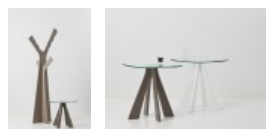

Cascando Products b.v.
 Het Vergun 5
 NL-6931KC Westervoort
 The Netherlands

T +31 (0)26 35 19 603
 F +31 (0)26 35 19 808
 E design@cascando.nl
 I www.cascando.nl

Plant

Designed by Robert Bronwasser

Plant ist der Beistelltisch aus der Nature-Serie. Die asymmetrische Form stellt den etwas eigenwilligen Charakter von Plant gut heraus. Das Untergestell besteht aus lackiertem MDF. Die Platte aus gehärtetem Glas ist satiniert. Höhe 53 cm.

Color and material options

> info

Art. nr. Dimensions

1060 53 x 52 x 52 cm (h x w x d)

Product photos

close X

Colors

<div style="display: flex; justify-content: space-between; align-items: center;"> <div style="border: 1px solid #ccc; width: 30px; height: 30px; display: flex; align-items: center; justify-content: center;"> </div> <div style="font-size: small;">Warm grey dark RAL</div> </div>	<div style="display: flex; justify-content: space-between; align-items: center;"> <div style="border: 1px solid #ccc; width: 30px; height: 30px; display: flex; align-items: center; justify-content: center;"> </div> <div style="font-size: small;">White RAL 9016</div> </div>
---	---

Materials

<div style="display: flex; align-items: center;"> <div style="border: 1px solid #ccc; width: 30px; height: 30px; display: flex; align-items: center; justify-content: center; margin-right: 5px;">S</div> <div style="font-size: small;">Glass Satinated</div> </div>
