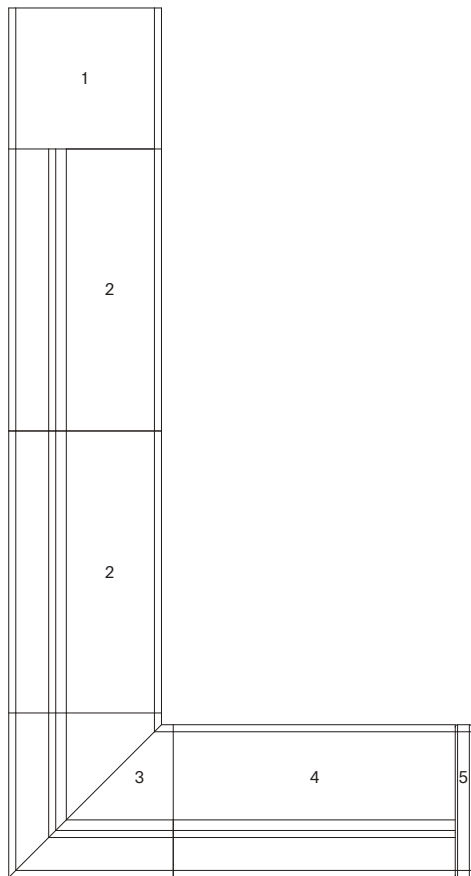

1 2 3 4 5

CZ Goofy	krajový modul	modul 852/855	rohová lavice	lavice na míru	přídavný loketník	polštář
délka	60 cm	80/90/100/120 cm	70 cm	80-120 cm	65 cm	43 cm
hloubka	65 cm	65 cm	70 cm	65 cm	7 cm	15 cm
výška	46 cm	70/124/155 cm	70/124/155 cm	70/124/155 cm	40 cm	15 cm

EN Goofy	end-of-row unit	modul 852/855	corner bench	bench made to measure	additional armrest	cushion
width	60 cm	80/90/100/120 cm	70 cm	80-120 cm	65 cm	43 cm
depth	65 cm	65 cm	70 cm	65 cm	7 cm	15 cm
height	46 cm	70/124/155 cm	70/124/155 cm	70/124/155 cm	40 cm	15 cm

DE Goofy	Randmodul	modul 852/855	Eckbänke	Bank nach Maß	zusätzliche Armlehne	Kissen
Breite	60 cm	80/90/100/120 cm	70 cm	80-120 cm	65 cm	43 cm
Tiefe	65 cm	65 cm	70 cm	65 cm	7 cm	15 cm
Höhe	46 cm	70/124/155 cm	70/124/155 cm	70/124/155 cm	40 cm	15 cm