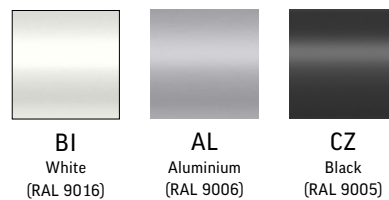

Handle

Metal

Accessories

Frame

Note! Colour patterns illustrated here may differ from the originals. Nowy Styl Group reserves the right to change the constructional features and finishes of products. Information about finishes applicable to each product can be found in Nowy Styl Group's pricelists. | Die tatsächlichen Farben können von den im Katalog abgebildeten Farben abweichen. Weitere Informationen zu den Oberflächen / Stoffen finden Sie in den Preislisten. Nowy Styl Group behält sich das Recht vor, Designänderungen und Änderungen in den Stoffen und Oberflächen vorzunehmen. | Les coloris réels peuvent légèrement différer des coloris présentés dans ce nuancier. Pour plus d'informations sur les finitions disponibles pour chaque produit, se reporter aux Tarifs Publics. Nowy Styl Group se réserve le droit de modifier les finitions de ses produits.