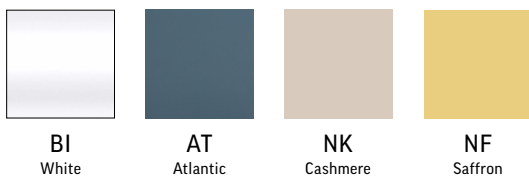

Play&Work

Melamine +1

Laminate HPL +6

Linoleum

Blazer +3

Leather

Accessories

Metal/Wood

Handle

Metal

Accessories

Frame

Note! Colour patterns illustrated here may differ from the originals. Nowy Styl Group reserves the right to change the constructional features and finishes of products. Information about finishes applicable to each product can be found in Nowy Styl Group's pricelists. | Die tatsächlichen Farben können von den im Katalog abgebildeten Farben abweichen. Weitere Informationen zu den Oberflächen / Stoffen finden Sie in den Preislisten. Nowy Styl Group behält sich das Recht vor, Designänderungen und Änderungen in den Stoffen und Oberflächen vorzunehmen. | Les coloris réels peuvent légèrement différer des coloris présentés dans ce nuancier. Pour plus d'informations sur les finitions disponibles pour chaque produit, se reporter aux Tarifs Publics. Nowy Styl Group se réserve le droit de modifier les finitions de ses produits.