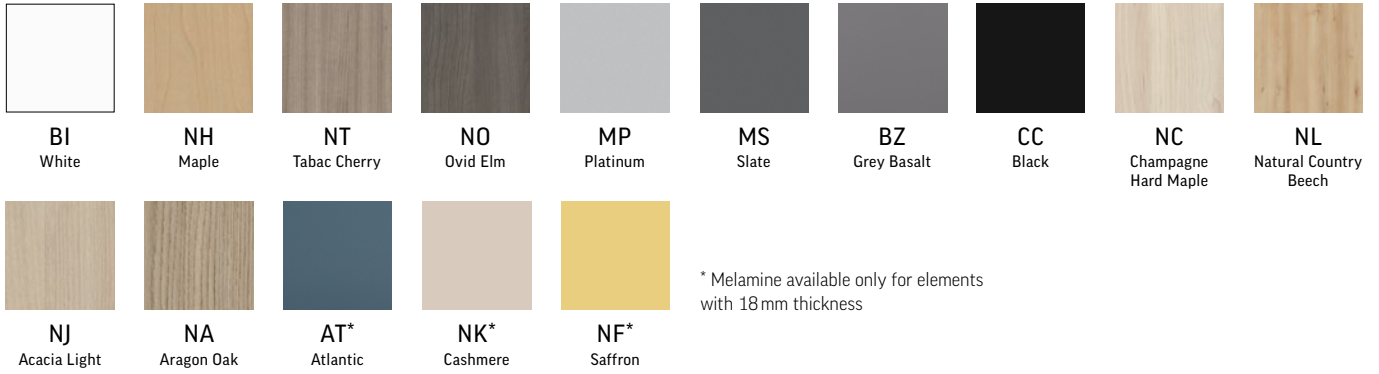

Play&Work

Melamine +1

Laminate HPL +6

Linoleum

Blazer +3

Leather

Accessories

Metal/Wood

Handle

Metal

Accessories

Frame

Note! Colour patterns illustrated here may differ from the originals. Nowy Styl Group reserves the right to change the constructional features and finishes of products. Information about finishes applicable to each product can be found in Nowy Styl Group's pricelists. | Die tatsächlichen Farben können von den im Katalog abgebildeten Farben abweichen. Weitere Informationen zu den Oberflächen / Stoffen finden Sie in den Preislisten. Nowy Styl Group behält sich das Recht vor, Designänderungen und Änderungen in den Stoffen und Oberflächen vorzunehmen. | Les coloris réels peuvent légèrement différer des coloris présentés dans ce nuancier. Pour plus d'informations sur les finitions disponibles pour chaque produit, se reporter aux Tarifs Publics. Nowy Styl Group se réserve le droit de modifier les finitions de ses produits.