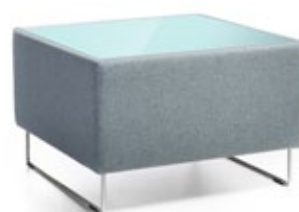

Quadra is een modulair zitsysteem voor vrijwel alle configuratie-opties. Met een paar eenvoudige modules en wanden kunt u een intieme ruimte creëren voor werk of gebruik open sets om de functionaliteit van de communicatiewegen te verbeteren. Het is een effectieve en eenvoudige manier voor conventies van traditionele conferentiesystemen en recepties, ontworpen in een robuust en licht ontwerp.

QD P1650

QD P690

QD P690
+ QD P1 R

QD P690
+ QD P1L B

QD C

QD PO690

QD T690B
Tischplatte - Melamin
Blat - melamina

QD T690G
Glasplatte
Blat - szklany

QD PO1650

b

The walls of Quadra are filled with acoustically passive foam and finished with New Blazer fabric or 3D_Harlequin mesh. The tests carried out in the Department of Mechanics and Vibroacoustics of the Academy of Mining and Metallurgy in Cracow have shown that the use of these materials results in a reduction in the level of incoming and outgoing sounds by a half.

SC walls are available in as many as five widths, owing to which sets can be freely arranged, separating private space.

The walls are mounted on the pouf with a knob, without any additional tools.

De wanden van de Quadra zijn gevuld met passief akoestisch schuim en afgewerkt met New Blazer-stof of 3D_Harlequin-gaas. Studies uitgevoerd in de faculteit Mechanica en Vibro-akoestiek van de Universiteit AGH in Krakau (Polen) tonen aan dat het gebruik van deze materialen zorgt voor een afname van het volume van het geluid dat van buitenaf afkomstig is en dat op de helft naar buiten wordt geleid.