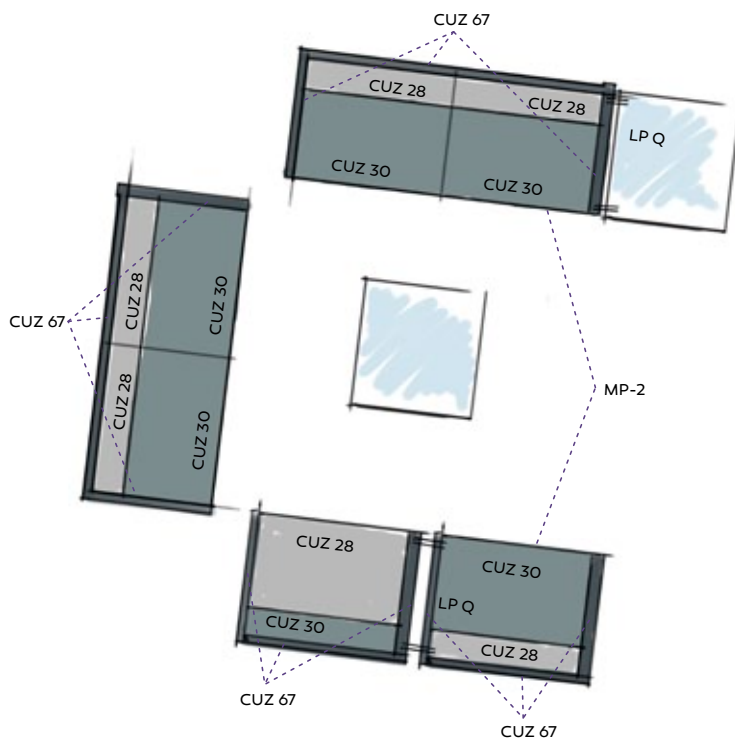

ORDER SCHEMA • BESTELLING SCHEMA

When ordering Quadra, please send us your drawing and mark the following elements:

1. Fabric colours on the seat, backrest and walls
2. Place and arrangement of the walls
3. Frame colour
4. Number and arrangement of LPQ connectors
5. Number and arrangement of MP-2 media ports

Bij bestellen van Quadra a.u.b. de tekening sturen en de volgende punten controleren:

1. de kleuren van de stof op de zitting, basis en muren
2. locatie en indelen van de wanden
3. framekleur
4. hoeveelheid en verdeling van de LPQ-bevestiging
5. hoeveelheid en verdeling van de MP-2-mediapoorten