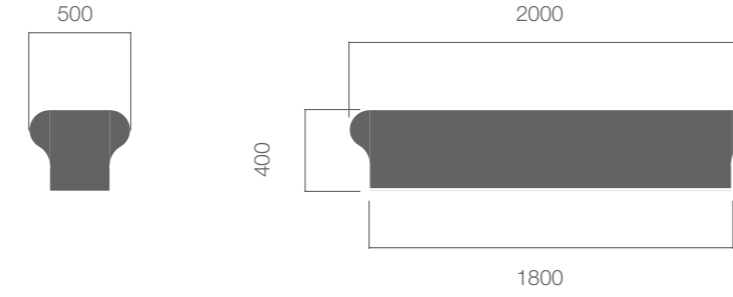

Aziz Sanyer started his professional life on furniture and interior design with Derin Design, which he founded in 1971. His consistent works have carried him to a respectable statue in the international design arena. Having been given a place in the 100 designers of the 21th century encyclopedia by English Terence Conran board, Sanyer has made a great contribution to the equalization of design concept in Turkey with developed design values of the world.

çevre / environment

Cork'un üretiminde kullanılan fiberglass (GRP) malzeme geri dönüştürülebilir niteliktedir. Üretiminde kullanılan malzemeler ürün ömrü sonunda tekrar kullanılabilir ya da geri dönüştürülebilir niteliktedir.

Cork is manufactured from 100% recyclable fiberglass (GRP) material. The materials used in its manufacture may be reused or recycled at the end of its product life.

İnsan olmak,
kendi ihtiyaçlarımız kadar
bizden sonrakileri de
düşünebilmektir.

Being human requires caring
for those coming after us
as well as ourselves.

ölçüler / dimensions (mm)

Cork bank / bench