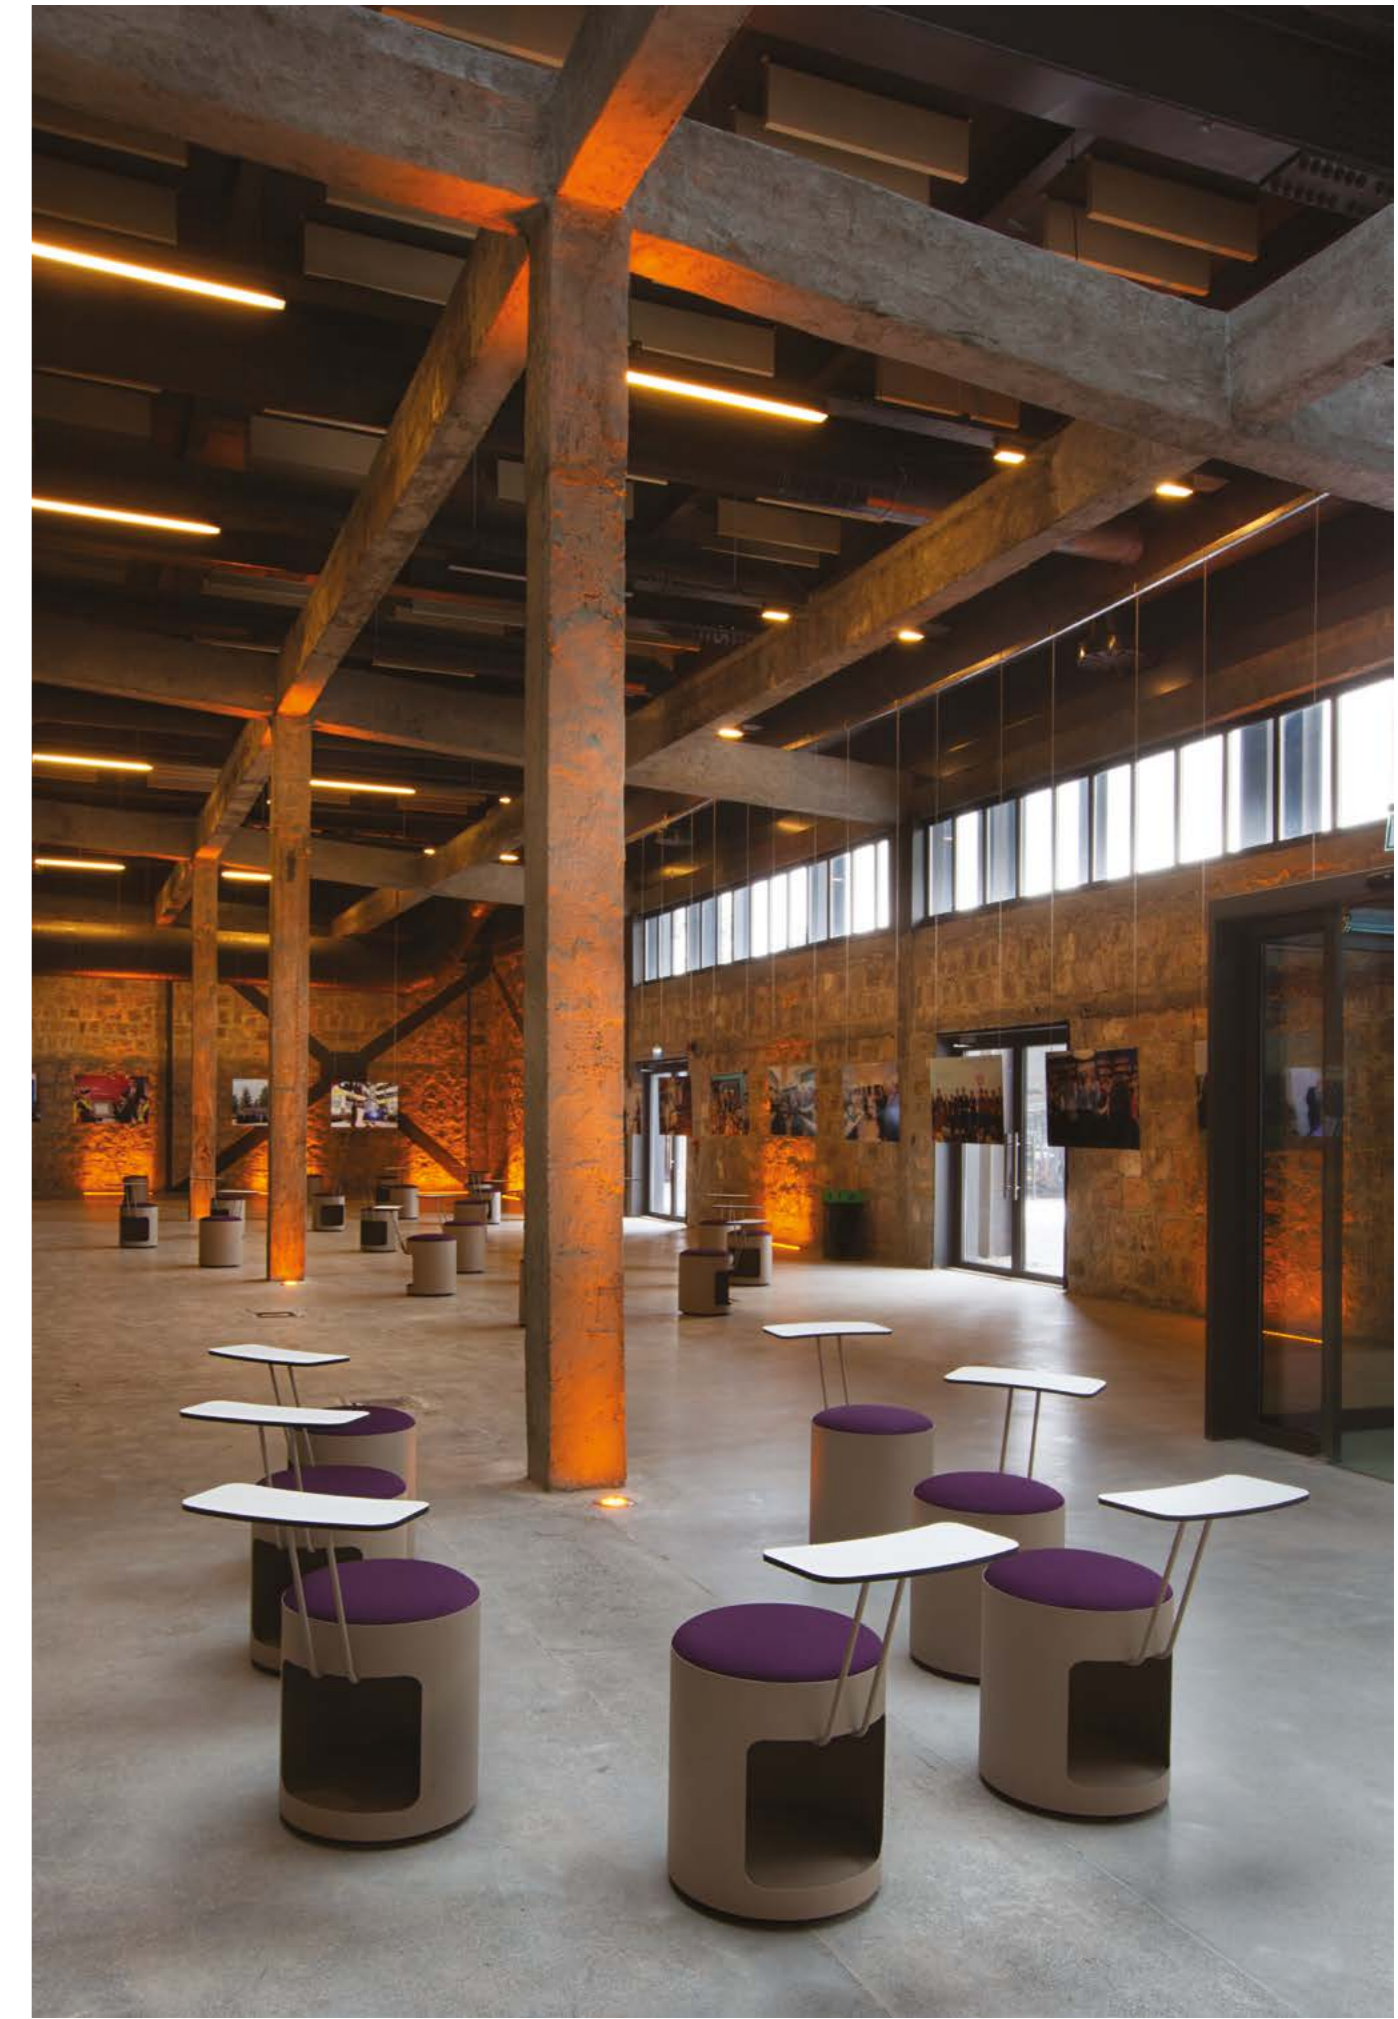

“ Keyifli ve fonksiyonel.
Fun and functional. ”

İsmini Star Wars efsanesinin sevimli ve işlev odaklı karakteri R2-D2'dan alan R2, yaşam alanlarına renk, hareketlilik ve canlılık getirir.

Named after R2-D2, the loveable and function oriented character of legendary Star Wars series, R2 provides color, joy and spirit for living spaces.

Yazı tablası opsiyonuyla daha fonksiyonel.
Functional with writing pad option.

Tüm yaşam alanlarında
hareketlilik ve canlılık.
Dynamism and liveliness in
all living areas.