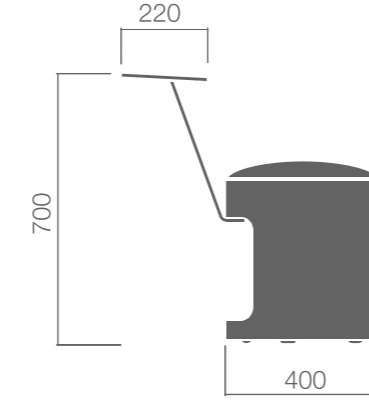

tasarım / design

Bilimsel ve teknolojik gelişmeleri yakından takip ederek her zaman güncel kalan Nurus D Lab, kullanıcı gereksinimlerini gözlemleyerek ve kullanıcıların hayallerini dinleyerek zamanın ötesinde ürünler tasarlamaktadır. Kullanıcılara sunulan en son ürün parlak fikirlerden ortaya çıkan sayısız seçeneğin en iyisidir. Nurus D Lab, markanın tasarım stratejisinin belirlenmesinden ürünün pazara sunulmasına kadar tüm aşamaları yönetmektedir.

Nurus D Lab, always up to date with both scientific and technological developments; designs products that are ahead of their time by observing the needs of users and listening to their dreams. The end product that is presented to the user is the best one among countless options, emerging from brilliant ideas. Nurus D Lab manages all the steps that are taken from setting the brand's design strategy to the market launch.

çevre / environment

R2'nun üretiminde kullanılan metal parçalar %100 oranda geri dönüştürülebilmektedir. Üretiminde kullanılan kumaşlar uluslararası sertifikalara sahiptir. Kumaşlar Avrupa normlarına uygun olarak dayanıklılık testlerinden geçmiştir. R2'nun üretiminde kullanılan malzemeler ürün ömrü sonunda tekrar kullanılabilir ya da geri dönüştürülebilir olma özelliğine sahiptir.

The metal materials used in the manufacture of R2 are 100% recyclable. The fabrics used in the manufacture hold international certificates and passed the durability tests in compliance with European standards. The materials used in the manufacture of R2 may be reused or recycled at the end of its product life.

İnsan olmak,
kendi ihtiyaçlarımız kadar
bizden sonrakileri de
düşünebilmektir.

Being human requires caring
for those coming after us
as well as ourselves.