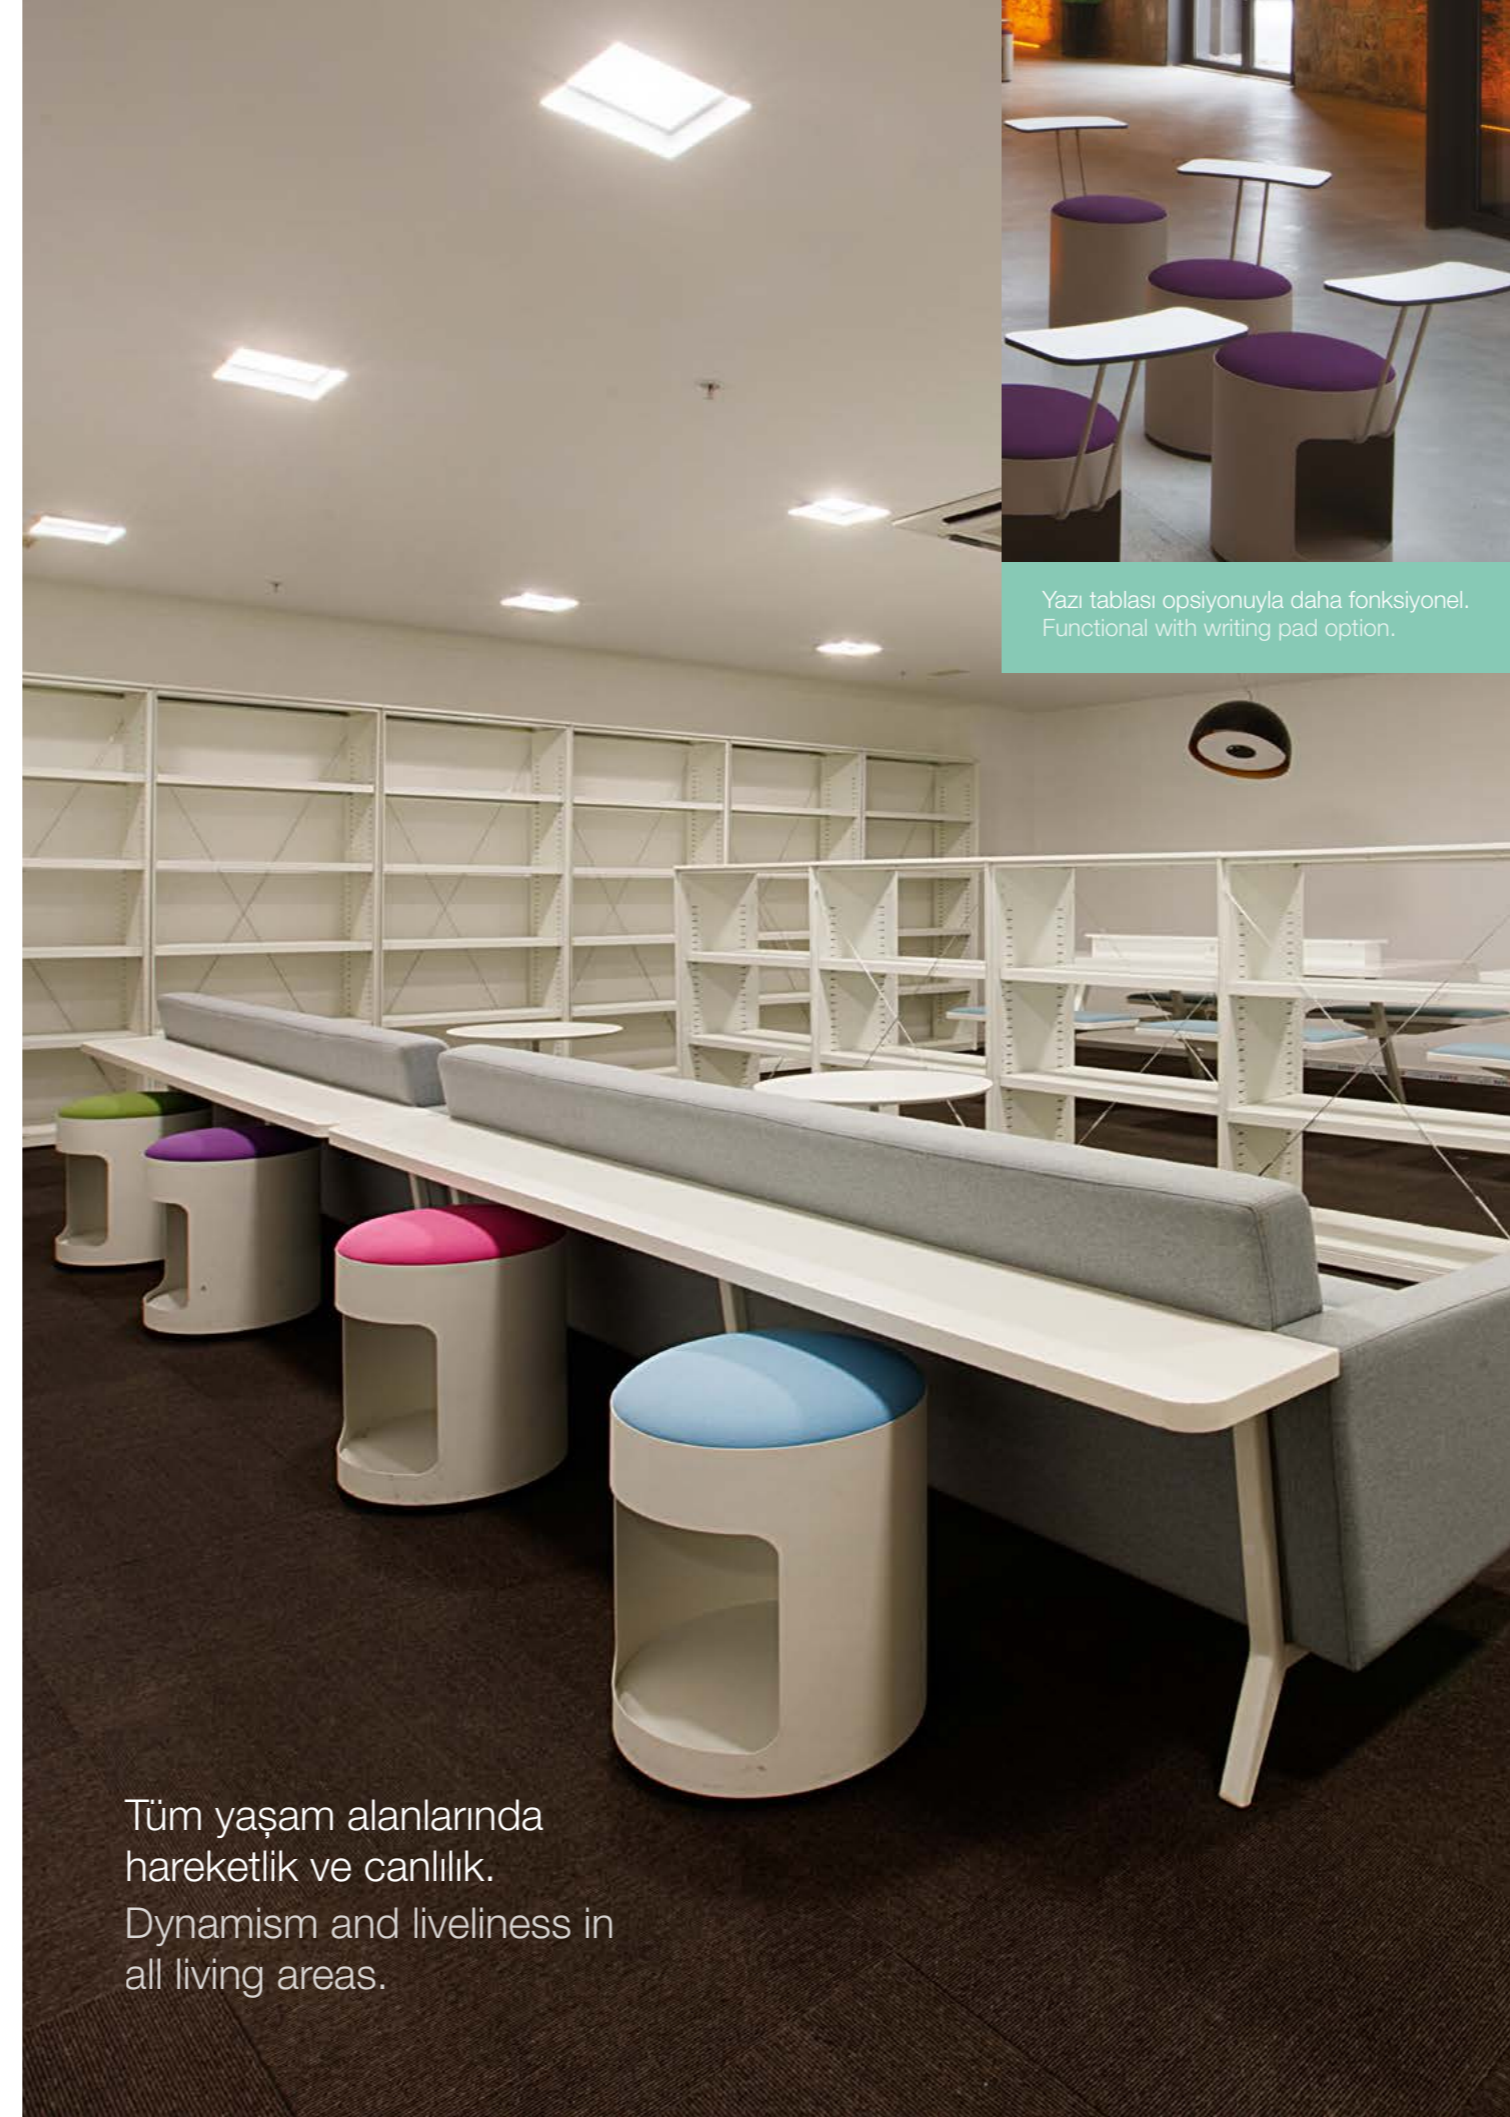

Yazı tablası opsiyonuyla daha fonksiyonel.
Functional with writing pad option.

Tüm yaşam alanlarında
hareketlilik ve canlılık.
Dynamism and liveliness in
all living areas.

tasarım / design

Nurus D Lab

Bilimsel ve teknolojik gelişmeleri yakından takip ederek her zaman güncel kalan Nurus D Lab, kullanıcı gereksinimlerini gözlemleyerek ve kullanıcıların hayallerini dinleyerek zamanın ötesinde ürünler tasarlamaktadır. Kullanıcılara sunulan en son ürün parlak fikirlerden ortaya çıkan sayısız seçeneğin en iyisidir. Nurus D Lab, markanın tasarım stratejisinin belirlenmesinden ürünün pazara sunulmasına kadar tüm aşamaları yönetmektedir.