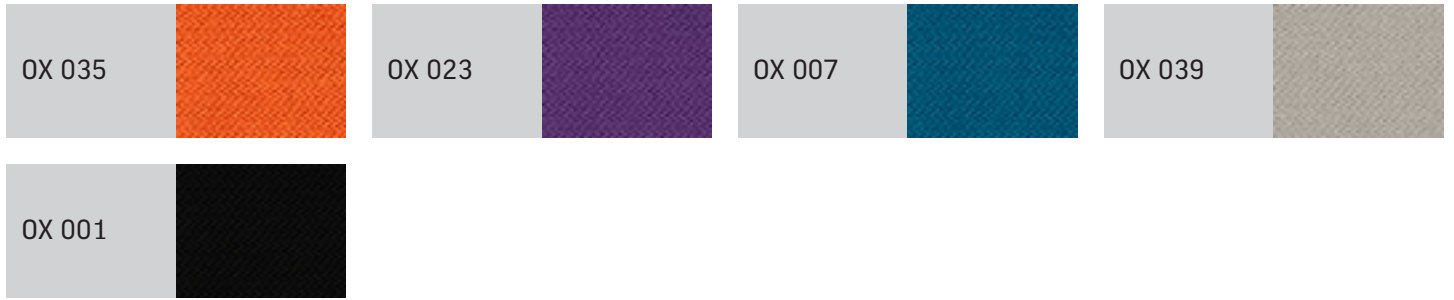

4ME

Finishes

| **Wzornik wykończeń**

| **Farbübersicht**

| **Nuancier**

EF/R | Oban/Rembrandt

Price group | Grupa cenowa | Preisgruppe | Groupe de prix

| | | | | | | | |
|------------------|---|------------------|---|------------------|--|--------|---|
| EF 019 (R 11) |  | EF 031 |  | EF 030 (R 30) |  | EF 810 |  |
| EF 078 |  | EF 010 (R 09) |  | | | | |

Price group | Grupa cenowa | Preisgruppe | Groupe de prix

2

UNY | Nexus

XR | Xtreme

OX | Oxygen

Price group | Grupa cenowa | Preisgruppe | Groupe de prix

XF | Flex/Prato

CUZ | Blazer